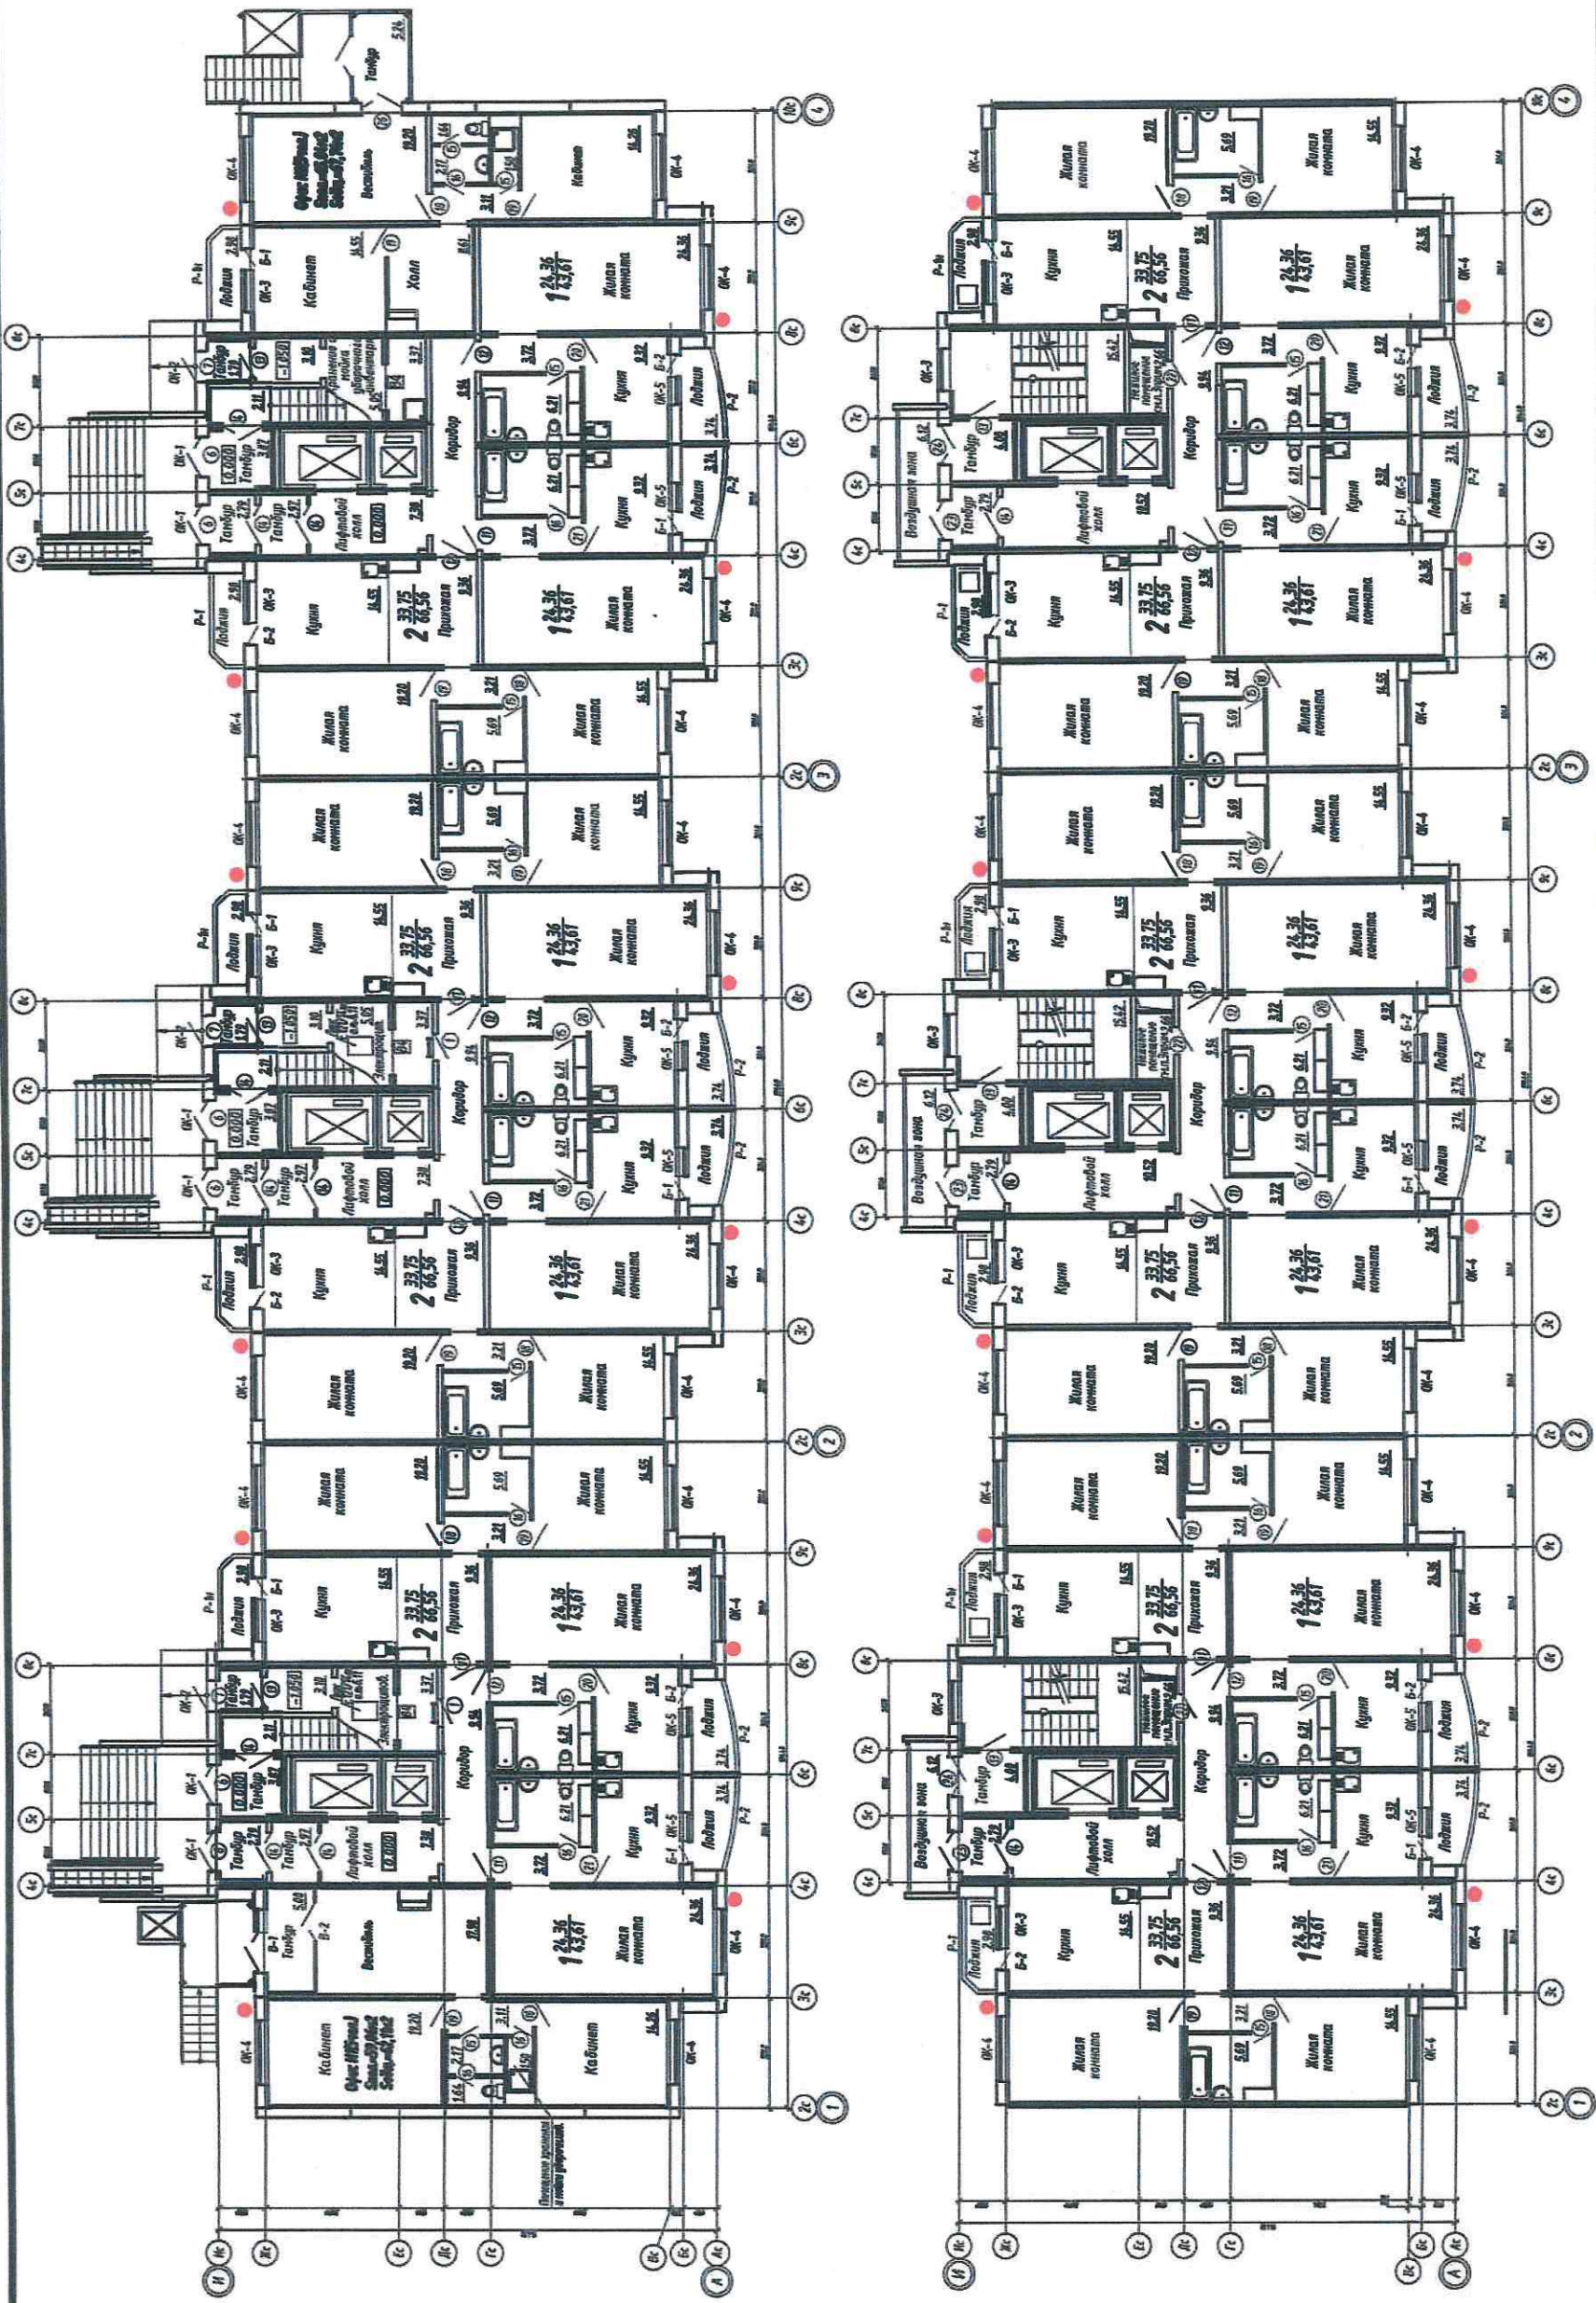

 Предполагаемое место установки кондиционера
 Предполагаемые оси установки кондиционеров

0285-11-3.2-АР.ПОФ									
Жилой дом ГП-3.2 расположенный по адресу: Тюменская область, г. Тюмень, Калининский округ, окружная дорога-ул. Московский тракт									
Изм.	Кол.уч.	Лист	Идрок	Подп.	Дата	Стадия	Лист	Листов	
Разраб.		Прудников		<i>Py</i>	01.15	14-и этажный жилой дом ГП-3.2 из блок-секций 121/14т	П	11	ОАО ТДСК
Проверил		Санина		<i>Py</i>	01.15				
Гл. арх.		Кушакова		<i>Py</i>	01.15	Фасады с размещением кондиционеров	Управление гражданского проектирования		
Н.контр.		Кушакова		<i>Py</i>	01.15				

0285-11-3.2-АР.ПОФ

Жилой дом ГП-3.2, расположенный по адресу: Тюменская область, г. Тюмень, Калининский округ, окружная дорога-ул. Московский тракт
 14-и этажный жилой дом ГП-3.2 из блок-секций 121/14т
 План 1-ого и типового этажей с размещением кондиционеров